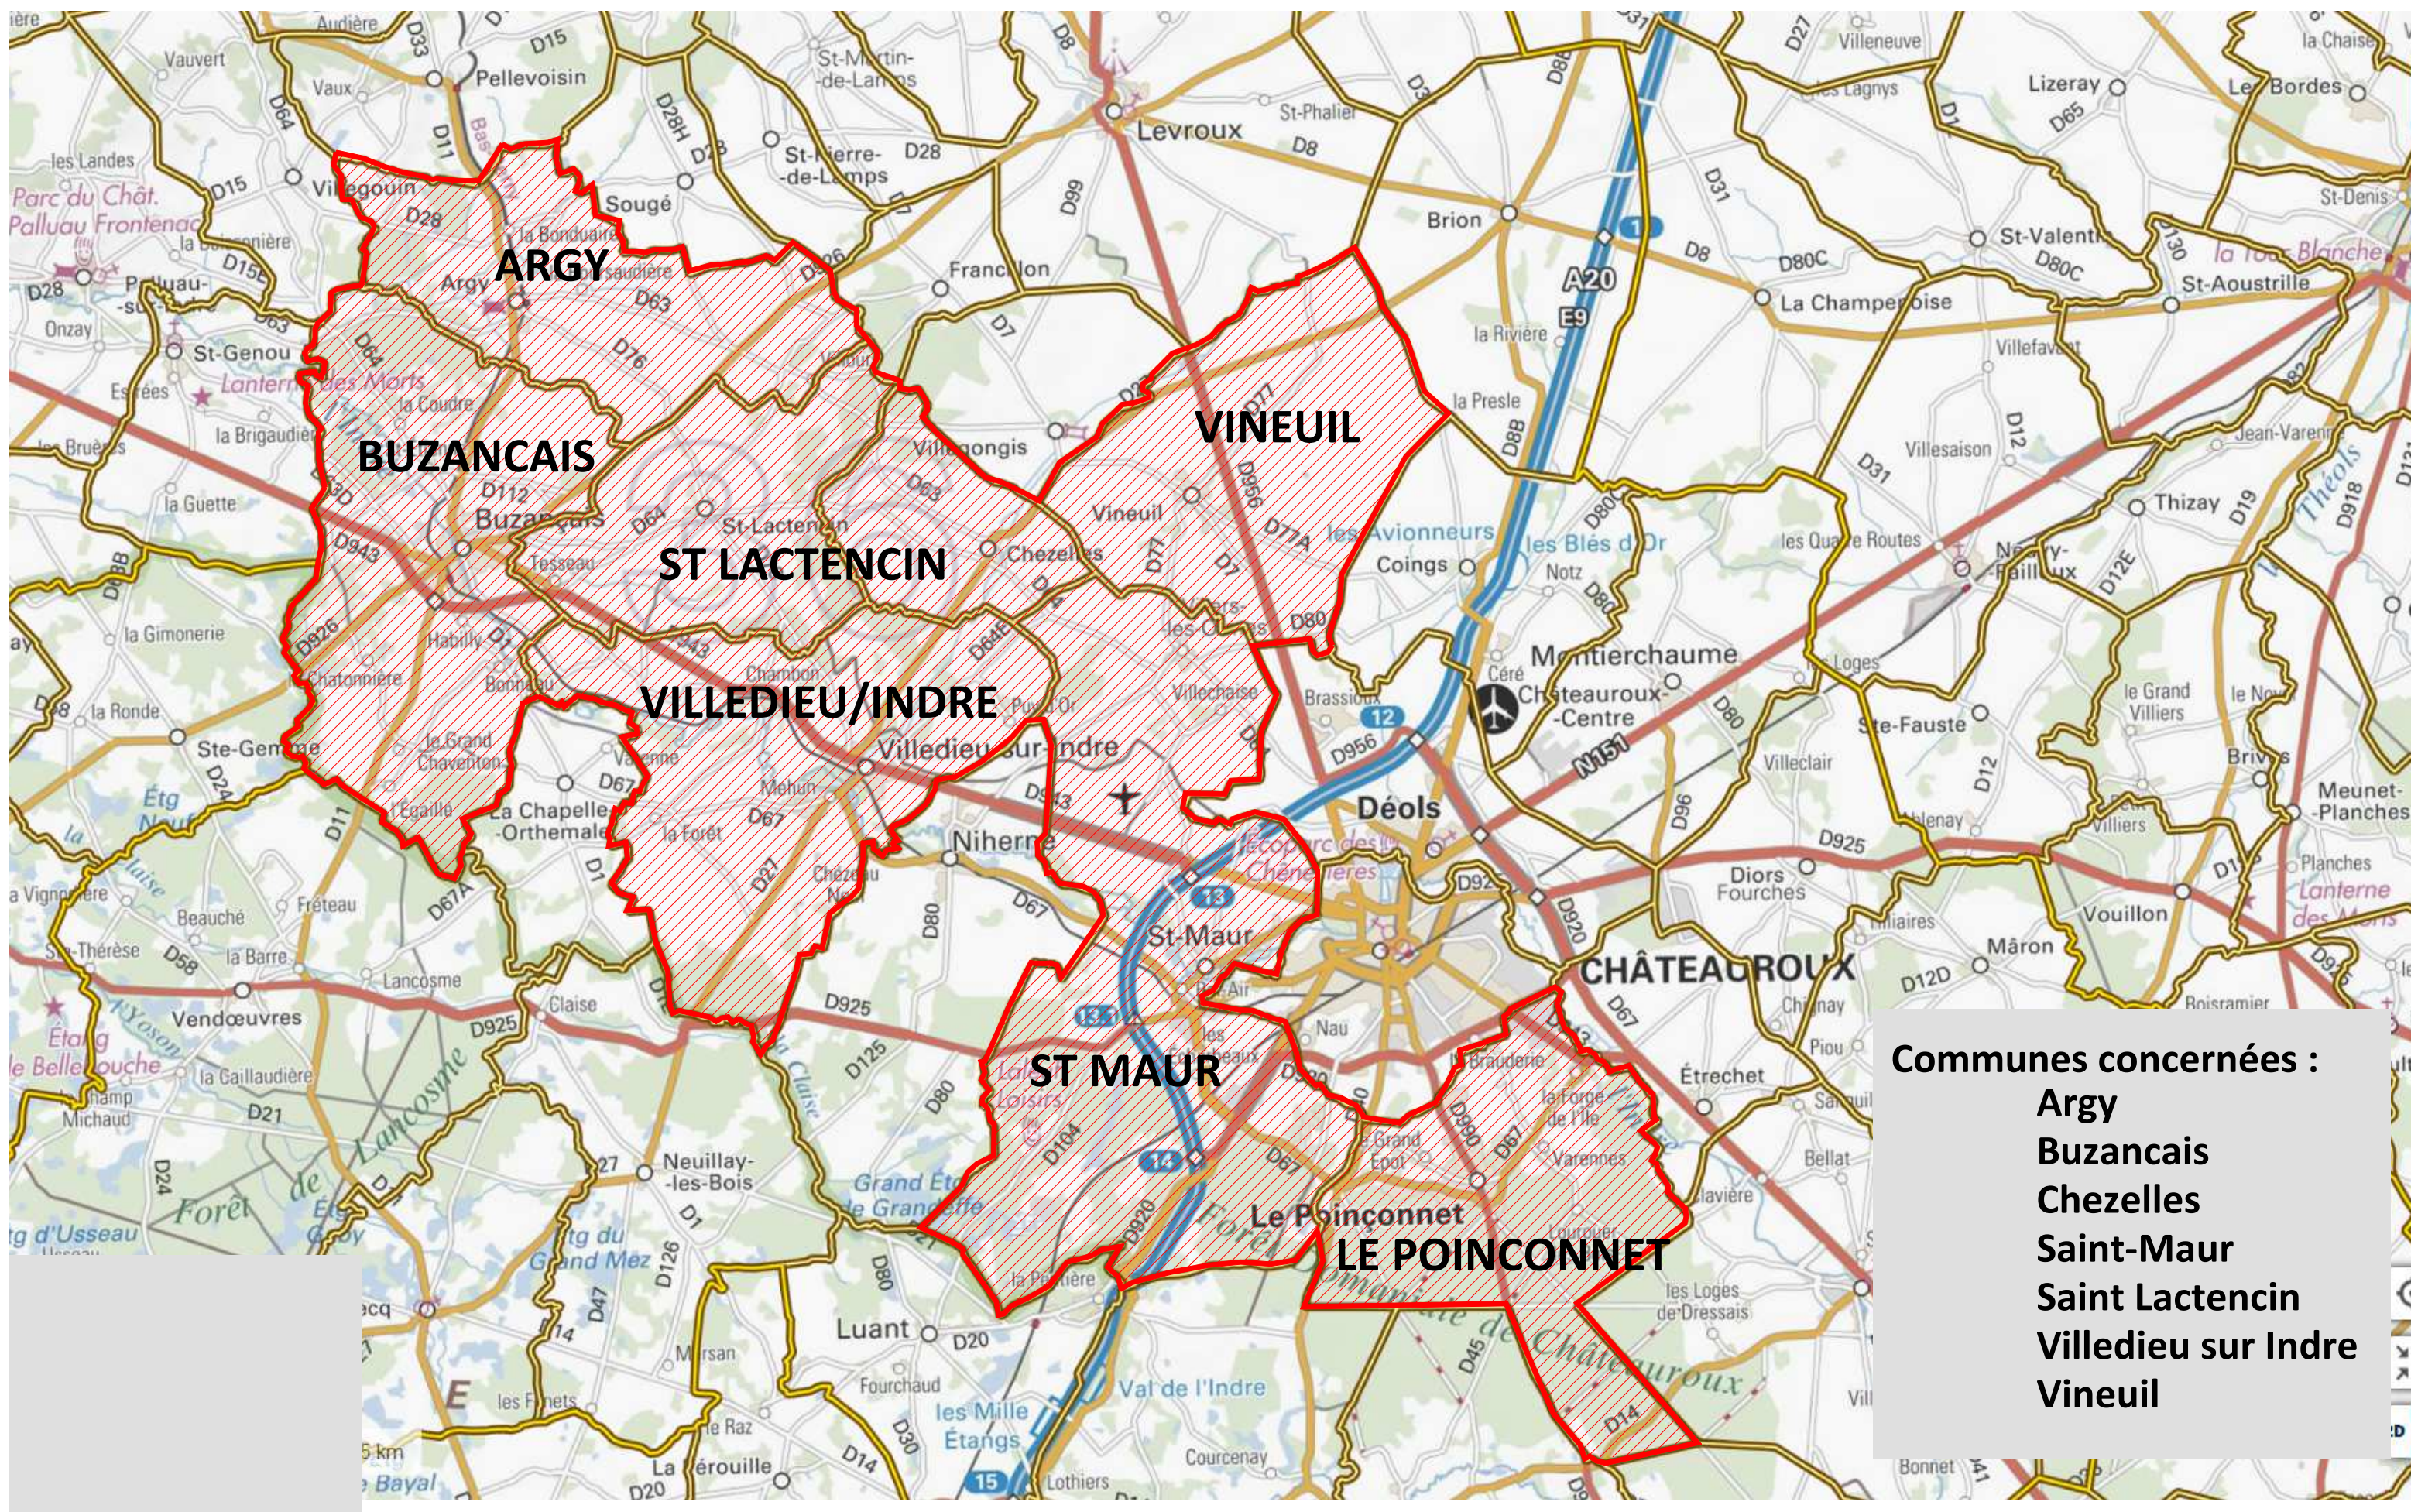

Plan de situation des communes concernées par la consultation du public

Echelle 1/130000ème

Communes concernées :
Argy
Buzancais
Chezelles
Saint-Maur
Saint Lactencin
Villedieu sur Indre
Vineuil